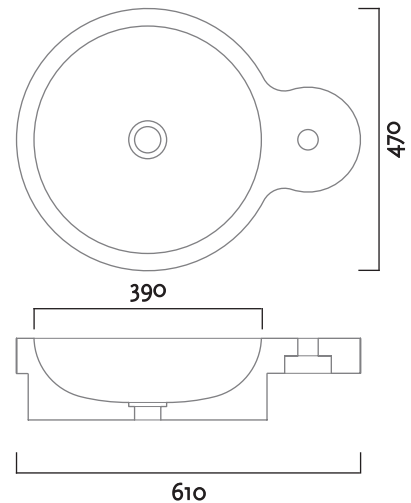

Lavabo Otto

I Conci

design Carlo Martino

Lavabo monoblocco in pietra naturale con piano rubinetteria, da installare a semincasso. È disponibile in un'ampia gamma di pietre: bianco zara, sahara yellow, grigio star, samarcanda, giallo solare, pietra grey, giallo nilo, breccia croata, pietra brown, basaltina, travertino e bianco statuario. La piletta, inclusa, è in acciaio cromato ma a richiesta è disponibile anche la piletta rivestita in pietra. Lavabo Otto è abbinabile ad un omonimo sistema di rivestimento.

dimensioni. 610x470 mm

materiali. pietra naturale

finiture. a richiesta

I Conci srl

via davide albertario 30 - 61030 bellocchi di fano (pu)
T +39. 0721.855140 - F +39.0721.854974
www.iconci.it
info@iconci.it