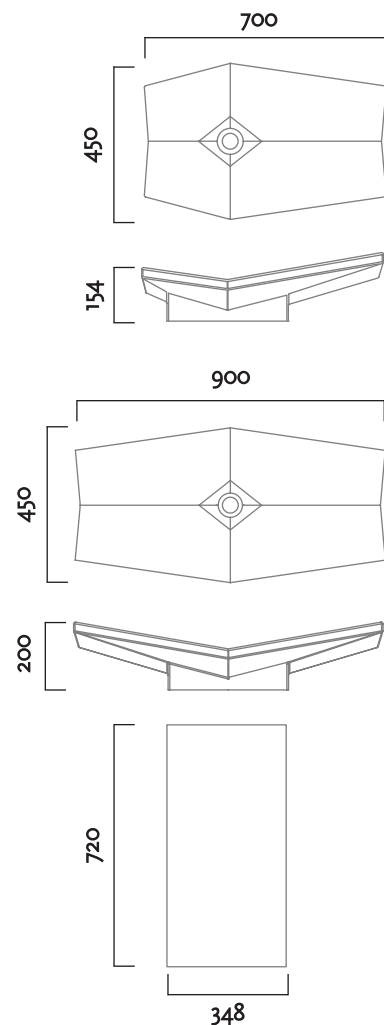

## Piega (70.90)

I Conci

design Carlo Martino

Lavabo monoblocco in pietra naturale da installare ad appoggio o freestanding, montato su apposita colonna. È disponibile in un'ampia gamma di pietre: bianco zara, sahara yellow, grigio star, samarcanda, giallo solare, pietra grey, giallo nilo, breccia croata, pietra brown, basaltina, travertino e bianco statuario. La piletta, inclusa, è in acciaio cromato ma a richiesta è disponibile anche la piletta rivestita in pietra. Disponibile nella versione simmetrica ed asimmetrica (immagine).

### dimensioni.

900x450 mm (versione simm.);  
700x450 mm (versione asimmm.)

**materiali.** pietra naturale

**finiture.** a richiesta